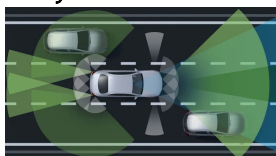

Sady

- Sada jízdních asistentů 46 561 Kč
- Sada úložných prostorů
  (obsaženo v základní ceně) 0 Kč
- Sada KEYLESS-GO (obsaženo v základní ceně) 0 Kč
- Sada AIR-BALANCE (obsaženo v základní ceně) 0 Kč
- Sada MULTIBEAM LED (obsaženo v základní ceně) 0 Kč
- Sada pro parkování s 360° kamerou
  (obsaženo v základní ceně) 0 Kč
- Sada komfortních funkcí zrcátek
  (obsaženo v základní ceně) 0 Kč
- Sada ochrany proti odcizení
  (obsaženo v základní ceně) 0 Kč
- Sada AMG Night 23 595 Kč
- Mercedes-AMG interiér
  (obsaženo v základní ceně) 0 Kč
- Mercedes-AMG exteriér
  (obsaženo v základní ceně) 0 Kč
- Sada navigační konektivity
  (obsaženo v základní ceně) 0 Kč
- Sada energizujícího komfortu
  (obsaženo v základní ceně) 0 Kč
- Sada sedadel AMG Performance High-End 73 931 Kč
- Standardní výbava (obsaženo v základní ceně) 0 Kč
- Sada základní výbavy (obsaženo v základní ceně) 0 Kč
- Sada základní výbavy Plus
  (obsaženo v základní ceně) 0 Kč