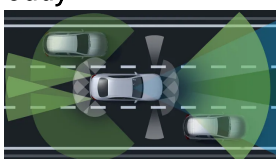

## Sady

- Sada jízdních asistentů 46 561 Kč
- Sada úložných prostorů (obsaženo v základní ceně) 0 Kč
- Sada KEYLESS-GO (obsaženo v základní ceně) 0 Kč
- Sada AIR-BALANCE (obsaženo v základní ceně) 0 Kč
- Sada MULTIBEAM LED (obsaženo v základní ceně) 0 Kč
- Sada pro parkování s 360° kamerou (obsaženo v základní ceně) 0 Kč
- Sada komfortních funkcí zrcátek (obsaženo v základní ceně) 0 Kč
- Sada ochrany proti odcizení (obsaženo v základní ceně) 0 Kč
- Sada AMG Night 23 595 Kč
- Mercedes-AMG interiér (obsaženo v základní ceně) 0 Kč
- Mercedes-AMG exteriér (obsaženo v základní ceně) 0 Kč
- Sada navigační konektivity (obsaženo v základní ceně) 0 Kč
- Sada energizujícího komfortu (obsaženo v základní ceně) 0 Kč
- Standardní výbava (obsaženo v základní ceně) 0 Kč
- Sada základní výbavy (obsaženo v základní ceně) 0 Kč
- Sada základní výbavy Plus (obsaženo v základní ceně) 0 Kč