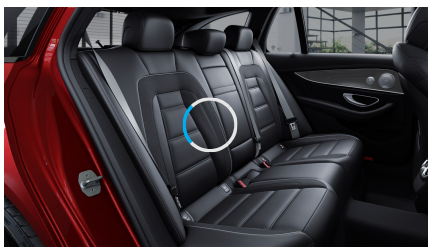

Čalounění

Kůže AMG nappa
Exclusive černá
(obsaženo v základní ceně)

0 Kč