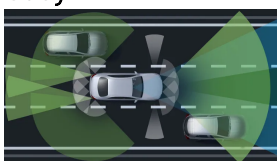

- Sada jízdních asistentů 46 561 Kč
- Sada úložných prostorů (obsaženo v základní ceně) 0 Kč
- Sada KEYLESS-GO (obsaženo v základní ceně) 0 Kč
- Sada AIR-BALANCE (obsaženo v základní ceně) 0 Kč
- Sada MULTIBEAM LED (obsaženo v základní ceně) 0 Kč
- Sada pro parkování s 360° kamerou (obsaženo v základní ceně) 0 Kč
- Sada komfortních funkcí zrcátek (obsaženo v základní ceně) 0 Kč
- Sada ochrany proti odcizení (obsaženo v základní ceně) 0 Kč
- Sada AMG Night 23 595 Kč
- Mercedes-AMG interiér (obsaženo v základní ceně) 0 Kč
- Mercedes-AMG exteriér (obsaženo v základní ceně) 0 Kč
- Sada navigační konektivity (obsaženo v základní ceně) 0 Kč
- Sada energizujícího komfortu (obsaženo v základní ceně) 0 Kč
- Standardní výbava (obsaženo v základní ceně) 0 Kč
- Sada základní výbavy (obsaženo v základní ceně) 0 Kč
- Sada základní výbavy Plus (obsaženo v základní ceně) 0 Kč