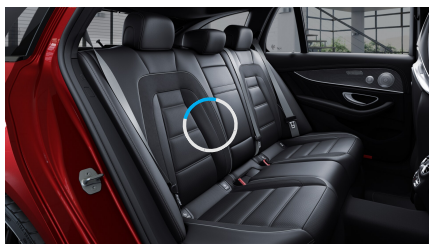

Čalounění

Kůže AMG nappa 0 Kč
Exclusive černá
(obsaženo v základní ceně)