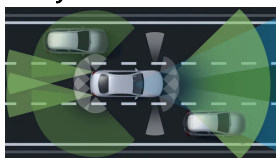

Sady

- Sada jízdních asistentů 46 561 Kč
- Sada úložných prostorů (obsaženo v základní ceně) 0 Kč
- Sada KEYLESS-GO (obsaženo v základní ceně) 0 Kč
- Sada AIR-BALANCE (obsaženo v základní ceně) 0 Kč
- Sada MULTIBEAM LED (obsaženo v základní ceně) 0 Kč
- Sada pro parkování s 360° kamerou (obsaženo v základní ceně) 0 Kč
- Sada komfortních funkcí zrcátek (obsaženo v základní ceně) 0 Kč
- Sada ochrany proti odcizení (obsaženo v základní ceně) 0 Kč
- Sada AMG Night 23 595 Kč
- Mercedes-AMG interiér (obsaženo v základní ceně) 0 Kč
- Mercedes-AMG exteriér (obsaženo v základní ceně) 0 Kč
- Sada navigační konektivity (obsaženo v základní ceně) 0 Kč
- Sada energizujícího komfortu (obsaženo v základní ceně) 0 Kč
- Sada sedadel AMG Performance High-End 73 931 Kč
- Standardní výbava (obsaženo v základní ceně) 0 Kč
- Sada základní výbavy (obsaženo v základní ceně) 0 Kč
- Sada základní výbavy Plus (obsaženo v základní ceně) 0 Kč