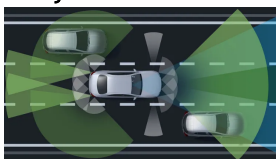

0 Kč

Ozdobné prvky

Ozdobné výplně
interiéru -
pletený kov
"Metal-weave"

6 607 Kč

Sady

- Sada jízdních asistentů 46 561 Kč
- Sada úložných prostorů 0 Kč
(obsaženo v základní ceně)
- Sada KEYLESS-GO (obsaženo v základní ceně) 0 Kč
- Sada AIR-BALANCE (obsaženo v základní ceně) 0 Kč
- Sada MULTIBEAM LED (obsaženo v základní ceně) 0 Kč
- Sada pro parkování s 360° kamerou 0 Kč
(obsaženo v základní ceně)
- Sada komfortních funkcí zrcátek 0 Kč
(obsaženo v základní ceně)
- Sada ochrany proti odcizení 0 Kč
(obsaženo v základní ceně)
- Sada AMG Night 23 595 Kč
- Mercedes-AMG interiér 0 Kč
(obsaženo v základní ceně)
- Mercedes-AMG exteriér 0 Kč
(obsaženo v základní ceně)
- Sada navigační konektivity 0 Kč
(obsaženo v základní ceně)
- Sada energizujícího komfortu 0 Kč
(obsaženo v základní ceně)
- Standardní výbava (obsaženo v základní ceně) 0 Kč
- Sada základní výbavy (obsaženo v základní ceně) 0 Kč
- Sada základní výbavy Plus 0 Kč
(obsaženo v základní ceně)