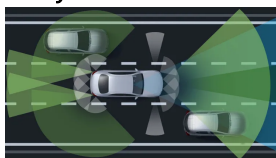

Sady

- Sada jízdních asistentů 46 561 Kč
- Sada úložných prostorů
  (obsaženo v základní ceně) 0 Kč
- Sada KEYLESS-GO (obsaženo v základní ceně) 0 Kč
- Sada AIR-BALANCE (obsaženo v základní ceně) 0 Kč
- Sada MULTIBEAM LED (obsaženo v základní ceně) 0 Kč
- Sada pro parkování s 360° kamerou
  (obsaženo v základní ceně) 0 Kč
- Sada komfortních funkcí zrcátek
  (obsaženo v základní ceně) 0 Kč
- Sada ochrany proti odcizení
  (obsaženo v základní ceně) 0 Kč
- Sada AMG Night 23 595 Kč
- Mercedes-AMG interiér
  (obsaženo v základní ceně) 0 Kč
- Mercedes-AMG exteriér
  (obsaženo v základní ceně) 0 Kč
- Sada navigační konektivity
  (obsaženo v základní ceně) 0 Kč
- Sada energizujícího komfortu
  (obsaženo v základní ceně) 0 Kč
- Sada sedadel AMG Performance High-End 73 931 Kč
- Standardní výbava (obsaženo v základní ceně) 0 Kč
- Sada základní výbavy (obsaženo v základní ceně) 0 Kč
- Sada základní výbavy Plus
  (obsaženo v základní ceně) 0 Kč