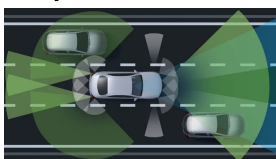

## Sady

- Sada jízdních asistentů 64 796 Kč
- Sada úložných prostorů (obsaženo v základní ceně) 0 Kč
- Sada Chrom exteriér (obsaženo v základní ceně) 0 Kč
- Sada KEYLESS-GO (obsaženo v základní ceně) 0 Kč
- Sada AIR-BALANCE 10 337 Kč
- Linie AMG interiér (obsaženo v základní ceně) 0 Kč
- Linie AMG exteriér (obsaženo v základní ceně) 0 Kč
- Sada pro parkování s 360° kamerou (obsaženo v základní ceně) 0 Kč
- Sada komfortních funkcí zrcátek (obsaženo v základní ceně) 0 Kč
- Sada AMG Night 17 896 Kč
- Sada navigační konektivity (obsaženo v základní ceně) 0 Kč
- Sada základní výbavy (obsaženo v základní ceně) 0 Kč
- Sada Premium Plus 141 393 Kč