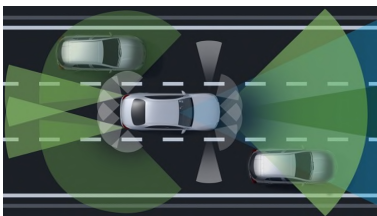

- Sada jízdních asistentů (obsaženo v základní ceně) 0 Kč
- Sada Chrom - interiér (obsaženo v základní ceně) 0 Kč
- Sada KEYLESS-GO (obsaženo v základní ceně) 0 Kč
- Sada AIR-BALANCE (obsaženo v základní ceně) 0 Kč
- Sada pro parkování s 360° kamerou (obsaženo v základní ceně) 0 Kč
- Sada komfortních funkcí zrcátek (obsaženo v základní ceně) 0 Kč
- Sada ochrany proti odcizení (obsaženo v základní ceně) 0 Kč
- Sada Night 9 256 Kč
- Paměťová sada pro sedadla řidiče a spolujezdce (obsaženo v základní ceně) 0 Kč
- Sada energizujícího komfortu (obsaženo v základní ceně) 0 Kč
- Typ Premium Plus 231 065 Kč

Výbavy