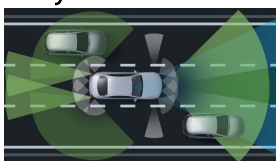

Čalounění

Kůže nappa černá 0 Kč
(obsaženo v základní ceně)

Ozdobné prvky

Ozdobné výplně 41 037 Kč
interiéru - AMG carbon

Sady

- Sada jízdních asistentů (obsaženo v základní ceně) 0 Kč
- Sada Chrom - interiér (obsaženo v základní ceně) 0 Kč
- Sada KEYLESS-GO (obsaženo v základní ceně) 0 Kč
- Sada AIR-BALANCE (obsaženo v základní ceně) 0 Kč
- Sada pro parkování s 360° kamerou (obsaženo v základní ceně) 0 Kč
- Sada komfortních funkcí zrcátek (obsaženo v základní ceně) 0 Kč
- Sada ochrany vozidla URBAN GUARD (obsaženo v základní ceně) 0 Kč
- Paměťová sada pro sedadla řidiče a spolujezdce (obsaženo v základní ceně) 0 Kč
- Sada energizujícího komfortu (obsaženo v základní ceně) 0 Kč
- Typ AMG Premium Plus 372 104 Kč

Výbavy