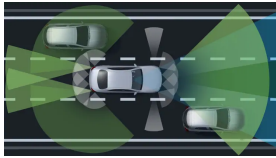

Sady

- Sada jízdnicích asistentů 66 828 Kč
- Sada úložných prostorů (obsaženo v základní ceně) 0 Kč
- Sada KEYLESS-GO (obsaženo v základní ceně) 0 Kč
- Linie AMG interiér (obsaženo v základní ceně) 0 Kč
- Linie AMG exteriér (obsaženo v základní ceně) 0 Kč
- Sada pro parkování s 360° kamerou (obsaženo v základní ceně) 0 Kč
- Sada komfortních funkcí zrcátek (obsaženo v základní ceně) 0 Kč
- Sada AMG Night 18 457 Kč
- Sada základní výbavy (obsaženo v základní ceně) 0 Kč
- Sada Premium Plus 130 518 Kč

Výbavy