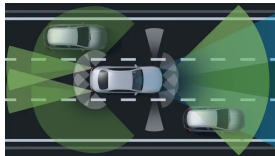

Sady

- Sada jízdních asistentů 67 783 Kč
- Sada úložných prostorů (obsaženo v základní ceně) 0 Kč
- Sada KEYLESS-GO (obsaženo v základní ceně) 0 Kč
- Linie AMG interiér (obsaženo v základní ceně) 0 Kč
- Linie AMG exteriér (obsaženo v základní ceně) 0 Kč
- Sada pro parkování s 360° kamerou (obsaženo v základní ceně) 0 Kč
- Sada komfortních funkcí zrcátek (obsaženo v základní ceně) 0 Kč
- Sada AMG Night 18 457 Kč
- Standardní výbava (obsaženo v základní ceně) 0 Kč
- Sada základní výbavy (obsaženo v základní ceně) 0 Kč
- Sada linie AMG exteriér + linie AMG interiér (obsaženo v základní ceně) 0 Kč
- Sada Premium Plus 139 926 Kč