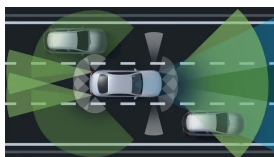

Sady

- Sada jízdních asistentů 47 517 Kč
- Linie AMG (obsaženo v základní ceně) 0 Kč
- Sada KEYLESS-GO (obsaženo v základní ceně) 0 Kč
- Sada koženého čalounění AMG 30 855 Kč
- Sada pro parkování s 360° kamerou 12 651 Kč
- Sada komfortních funkcí zrcátek
  (obsaženo v základní ceně) 0 Kč
- Sada AMG Night 13 885 Kč
- Sada AMG Night II 12 342 Kč
- Standardní výbava (obsaženo v základní ceně) 0 Kč
- Sada Premium Plus 106 102 Kč
- Sada komfortního nastavení sedadel
  (obsaženo v základní ceně) 0 Kč
- Sada osvětlení (obsaženo v základní ceně) 0 Kč

Výbavy