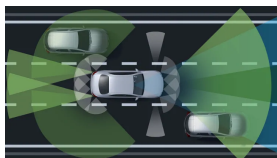

0 Kč

Ozdobné prvky

Ozdobné výplně
interiéru - lesklý
hliník se zrnitým
vzhledem
(obsaženo v základní ceně)

0 Kč

Sady

- Sada jízdních asistentů 41 037 Kč
- Sada Chrom - interiér (obsaženo v základní ceně) 0 Kč
- Sada KEYLESS-GO (obsaženo v základní ceně) 0 Kč
- Sada AIR-BALANCE (obsaženo v základní ceně) 0 Kč
- Sada pro parkování s 360° kamerou (obsaženo v základní ceně) 0 Kč
- Sada komfortních funkcí zrcátek (obsaženo v základní ceně) 0 Kč
- Sada AMG Night 17 279 Kč
- Paměťová sada pro sedadla řidiče a spolujezdce (obsaženo v základní ceně) 0 Kč
- Sada akustického komfortu 37 026 Kč
- Sada energizujícího komfortu (obsaženo v základní ceně) 0 Kč
- Sada základní výbavy (obsaženo v základní ceně) 0 Kč
- Sada Premium Plus 82 036 Kč