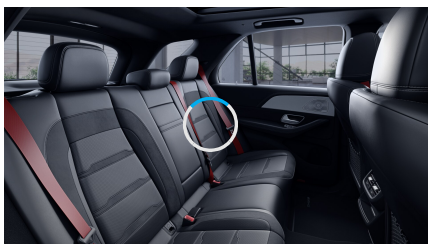

Čalounění

Kůže nappa černá 0 Kč
(obsaženo v základní ceně)