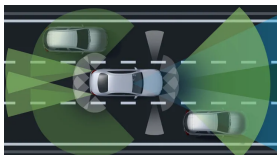

## Sady

- Sada jízdních asistentů 41 037 Kč
- Sada Chrom - interiér (obsaženo v základní ceně) 0 Kč
- Sada KEYLESS-GO (obsaženo v základní ceně) 0 Kč
- Sada AIR-BALANCE (obsaženo v základní ceně) 0 Kč
- Sada pro parkování s 360° kamerou (obsaženo v základní ceně) 0 Kč
- Sada komfortních funkcí zrcátek (obsaženo v základní ceně) 0 Kč
- Sada AMG Night 11 108 Kč
- Paměťová sada pro sedadla řidiče a spolujezdce (obsaženo v základní ceně) 0 Kč
- Sada akustického komfortu 37 026 Kč
- Sada energizujícího komfortu (obsaženo v základní ceně) 0 Kč
- Sada základní výbavy (obsaženo v základní ceně) 0 Kč
- Sada Premium Plus 154 666 Kč