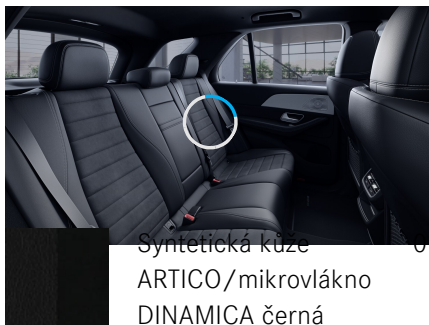

Syntetická kůže
ARTICO/mikrovlákno
DINAMICA černá
(obsaženo v základní ceně)