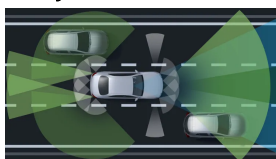

## Sady

- Sada jízdních asistentů 41 037 Kč
- Sada Chrom - interiér (obsaženo v základní ceně) 0 Kč
- Sada KEYLESS-GO 26 535 Kč
- Linie AMG interiér (obsaženo v základní ceně) 0 Kč
- Linie AMG exteriér (obsaženo v základní ceně) 0 Kč
- Sada pro parkování s 360° kamerou (obsaženo v základní ceně) 0 Kč
- Sada komfortních funkcí zrcátek (obsaženo v základní ceně) 0 Kč
- Sada Night 12 342 Kč
- Paměťová sada pro sedadla řidiče a spolujezdce (obsaženo v základní ceně) 0 Kč
- Sada základní výbavy (obsaženo v základní ceně) 0 Kč
- Sada linie AMG exteriér + linie AMG interiér 114 472 Kč
- Sada Premium 73 239 Kč