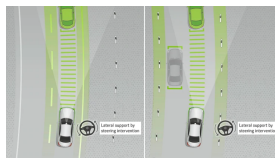

Sady

- Sada Chrom - interiér (obsaženo v základní ceně) 0 Kč
- Sada KEYLESS-GO (obsaženo v základní ceně) 0 Kč
- Sada jízdních asistentů Plus 56 465 Kč
- Sada AIR-BALANCE (obsaženo v základní ceně) 0 Kč
- Linie AMG interiér (obsaženo v základní ceně) 0 Kč
- Linie AMG exteriér (obsaženo v základní ceně) 0 Kč
- Sada pro parkování s 360° kamerou
(obsaženo v základní ceně) 0 Kč
- Sada komfortních funkcí zrcátek
(obsaženo v základní ceně) 0 Kč
- Sada Night 12 342 Kč
- Paměťová sada pro sedadla řidiče a spolujezdce
(obsaženo v základní ceně) 0 Kč
- Sada energizujícího komfortu
(obsaženo v základní ceně) 0 Kč
- Sada základní výbavy (obsaženo v základní ceně) 0 Kč
- Sada linie AMG exteriér + linie AMG interiér 105 216 Kč
- Sada Premium Plus 154 666 Kč