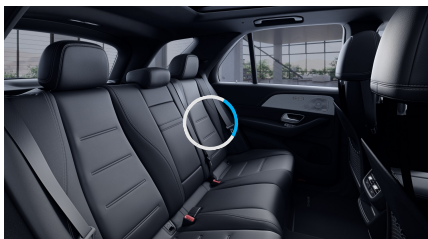

Barevné odstíny

Metalíza – 38 260
designo červená KČ
hyacinth

Kola

21" disky kol 33 940
AMG z lehké KČ
slitiny,
vícepaprskové

Čalounění

Ozdobné prvky

Kůže nappa
černá 18 513 Kč

Ozdobné výplně
interiéru - lesklý
hliník se zrnitým
vzhledem
(obsaženo v základní ceně) 0 Kč