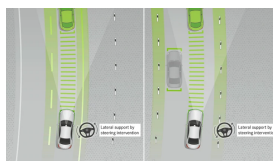

Sady

- Sada Chrom - interiér (obsaženo v základní ceně) 0 Kč
- Sada KEYLESS-GO (obsaženo v základní ceně) 0 Kč
- Sada jízdních asistentů Plus 56 465 Kč
- Sada AIR-BALANCE (obsaženo v základní ceně) 0 Kč
- Linie AMG interiér (obsaženo v základní ceně) 0 Kč
- Linie AMG exteriér (obsaženo v základní ceně) 0 Kč
- Sada pro parkování s 360° kamerou (obsaženo v základní ceně) 0 Kč
- Sada komfortních funkcí zrcátek (obsaženo v základní ceně) 0 Kč
- Sada Night 12 342 Kč
- Paměťová sada pro sedadla řidiče a spolujezdce (obsaženo v základní ceně) 0 Kč
- Sada energizujícího komfortu (obsaženo v základní ceně) 0 Kč
- Sada základní výbavy (obsaženo v základní ceně) 0 Kč
- Sada linie AMG exteriér + linie AMG interiér 105 216 Kč
- Sada Premium Plus 154 666 Kč