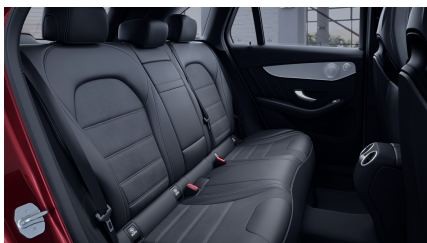

Syntetická kůže
ARTICO/mikrovlákno
DINAMICA černá
(obsaženo v základní ceně)

0 Kč

Ozdobné výplně
interiéru - hliník
broušený se
strukturou
(obsaženo v základní ceně)

0 Kč