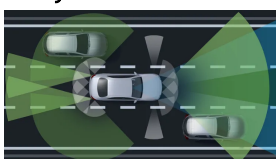

## Sady

- Sada jízdních asistentů 64 796 Kč
- Sada úložných prostorů 0 Kč  
(obsaženo v základní ceně)
- Sada Chrom exteriér (obsaženo v základní ceně) 0 Kč
- Sada KEYLESS-GO (obsaženo v základní ceně) 0 Kč
- Sada AIR-BALANCE 10 337 Kč
- Sada pro parkování s 360° kamerou 0 Kč  
(obsaženo v základní ceně)
- Sada komfortních funkcí zrcátek 0 Kč  
(obsaženo v základní ceně)
- Sada AMG Night 17 896 Kč
- Mercedes-AMG interiér 0 Kč  
(obsaženo v základní ceně)
- Mercedes-AMG exteriér 0 Kč  
(obsaženo v základní ceně)
- Sada navigační konektivity 0 Kč  
(obsaženo v základní ceně)
- Sada sedadel AMG Performance Advanced 120 334 Kč
- Standardní výbava (obsaženo v základní ceně) 0 Kč
- Sada základní výbavy (obsaženo v základní ceně) 0 Kč
- Sada Premium Plus 138 269 Kč