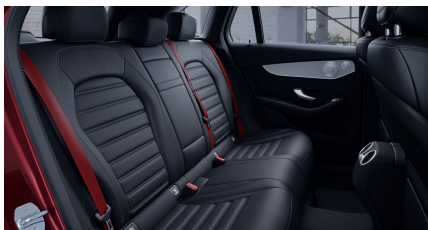

Emise CO₂ kombinované ^[1]

Barevné odstíny

Metalíza – 35 175
designo červená KČ
hyacinth

Kola

20" disky kol 29 312
AMG z lehké KČ
slitiny,
5dvoupaprskové

Čalounění

Ozdobné prvky

Kůže černá 39 803 Kč