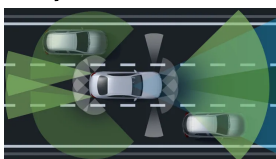

Sady

- Sada jízdních asistentů 64 796 Kč
- Sada úložných prostorů (obsaženo v základní ceně) 0 Kč
- Sada Chrom exteriér (obsaženo v základní ceně) 0 Kč
- Sada KEYLESS-GO (obsaženo v základní ceně) 0 Kč
- Sada AIR-BALANCE 10 337 Kč
- Linie AMG interiér (obsaženo v základní ceně) 0 Kč
- Linie AMG exteriér (obsaženo v základní ceně) 0 Kč
- Sada pro parkování s 360° kamerou (obsaženo v základní ceně) 0 Kč
- Sada komfortních funkcí zrcátek (obsaženo v základní ceně) 0 Kč
- Sada AMG Night 17 896 Kč
- Sada navigační konektivity (obsaženo v základní ceně) 0 Kč
- Standardní výbava (obsaženo v základní ceně) 0 Kč
- Sada základní výbavy (obsaženo v základní ceně) 0 Kč
- Typ Premium Plus 145 096 Kč

Výbavy