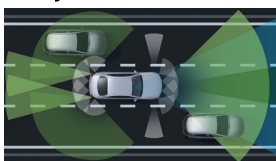

Sady

- Sada jízdních asistentů 64 796 Kč
- Sada úložných prostorů (obsaženo v základní ceně) 0 Kč
- Sada Chrom exteriér (obsaženo v základní ceně) 0 Kč
- Sada KEYLESS-GO (obsaženo v základní ceně) 0 Kč
- Sada AIR-BALANCE 10 337 Kč
- Linie AMG interiér (obsaženo v základní ceně) 0 Kč
- Linie AMG exteriér (obsaženo v základní ceně) 0 Kč
- Sada pro parkování s 360° kamerou (obsaženo v základní ceně) 0 Kč
- Sada komfortních funkcí zrcátek (obsaženo v základní ceně) 0 Kč
- Sada AMG Night 17 896 Kč
- Sada navigační konektivity (obsaženo v základní ceně) 0 Kč
- Sada základní výbavy (obsaženo v základní ceně) 0 Kč
- Sada Premium Plus 141 393 Kč