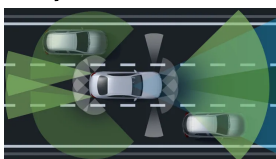

Sady

- Sada jízdních asistentů 64 796 Kč
- Sada úložných prostorů (obsaženo v základní ceně) 0 Kč
- Sada Chrom exteriér (obsaženo v základní ceně) 0 Kč
- Sada KEYLESS-GO (obsaženo v základní ceně) 0 Kč
- Sada AIR-BALANCE 10 337 Kč
- Linie AMG interiér (obsaženo v základní ceně) 0 Kč
- Linie AMG exteriér (obsaženo v základní ceně) 0 Kč
- Sada pro parkování s 360° kamerou (obsaženo v základní ceně) 0 Kč
- Sada komfortních funkcí zrcátek (obsaženo v základní ceně) 0 Kč
- Sada Night 4 011 Kč
- Sada navigační konektivity (obsaženo v základní ceně) 0 Kč
- Standardní výbava (obsaženo v základní ceně) 0 Kč
- Sada základní výbavy (obsaženo v základní ceně) 0 Kč
- Sada AMG 86 394 Kč
- Sada Premium Plus 152 616 Kč

Výbavy