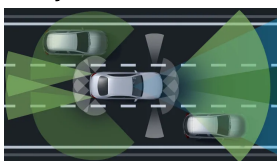

Sady

- Sada jízdních asistentů 64 796 Kč
- Sada úložných prostorů 0 Kč
  (obsaženo v základní ceně)
- Sada Chrom exteriér (obsaženo v základní ceně) 0 Kč
- Sada KEYLESS-GO (obsaženo v základní ceně) 0 Kč
- Sada AIR-BALANCE 10 337 Kč
- Linie AMG interiér (obsaženo v základní ceně) 0 Kč
- Linie AMG exteriér (obsaženo v základní ceně) 0 Kč
- Sada pro parkování s 360° kamerou 0 Kč
  (obsaženo v základní ceně)
- Sada komfortních funkcí zrcátek 0 Kč
  (obsaženo v základní ceně)
- Sada Night 4 011 Kč
- Sada navigační konektivity 0 Kč
  (obsaženo v základní ceně)
- Sada základní výbavy (obsaženo v základní ceně) 0 Kč
- Sada AMG 75 595 Kč
- Sada Premium Plus 148 915 Kč

Výbavy