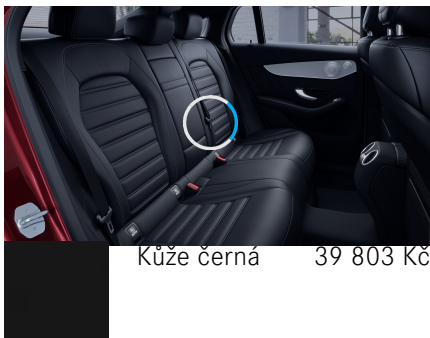

Kůže černá 39 803 Kč