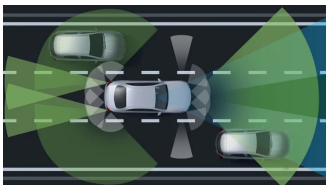

Syntetická kůže
ARTICO/mikrovlákno
DINAMICA černá
(obsaženo v základní ceně)

0 Kč

Ozdobné výplně
interiéru - hliník
broušený se
strukturou
(obsaženo v základní ceně)

0 Kč

Sady

- Sada jízdních asistentů 64 796 Kč
- Sada úložných prostorů (obsaženo v základní ceně) 0 Kč
- Sada Chrom exteriér (obsaženo v základní ceně) 0 Kč
- Linie AMG interiér (obsaženo v základní ceně) 0 Kč
- Linie AMG exteriér (obsaženo v základní ceně) 0 Kč
- Sada komfortních funkcí zrcátek (obsaženo v základní ceně) 0 Kč
- Sada Night 4 011 Kč
- Sada komfortního nastavení sedadel
  (obsaženo v základní ceně) 0 Kč
- Sada navigační konektivity (obsaženo v základní ceně) 0 Kč
- Sada základní výbavy (obsaženo v základní ceně) 0 Kč
- Sada AMG 83 308 Kč
- Sada Premium 93 182 Kč

Výbavy