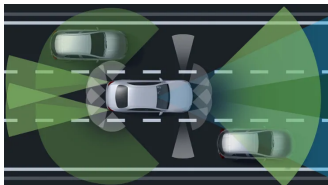

Syntetická kůže
ARTICO/mikrovlákno
DINAMICA černá
(obsaženo v základní ceně)

0 Kč

Ozdobné výplně
interiéru - hliník
broušený se
strukturou
(obsaženo v základní ceně)

0 Kč

Sady

- Sada jízdních asistentů 64 796 Kč
- Sada úložných prostorů (obsaženo v základní ceně) 0 Kč
- Sada Chrom exteriér (obsaženo v základní ceně) 0 Kč
- Linie AMG interiér (obsaženo v základní ceně) 0 Kč
- Linie AMG exteriér (obsaženo v základní ceně) 0 Kč
- Sada komfortních funkcí zrcátek (obsaženo v základní ceně) 0 Kč
- Sada Night 4 011 Kč
- Sada komfortního nastavení sedadel (obsaženo v základní ceně) 0 Kč
- Sada navigační konektivity (obsaženo v základní ceně) 0 Kč
- Sada základní výbavy (obsaženo v základní ceně) 0 Kč
- Sada AMG 83 308 Kč
- Sada Premium 93 182 Kč

Výbavy