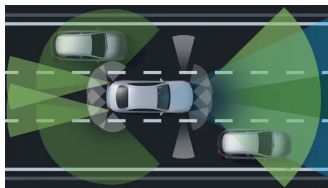

0 Kč

Ozdobné prvky

Ozdobné výplně
interiéru - hliník
broušený se
strukturou
(obsaženo v základní ceně)

0 Kč

Sady

- Sada jízdních asistentů 64 796 Kč
- Sada úložných prostorů (obsaženo v základní ceně) 0 Kč
- Sada Chrom exteriér (obsaženo v základní ceně) 0 Kč
- Linie AMG interiér (obsaženo v základní ceně) 0 Kč
- Linie AMG exteriér (obsaženo v základní ceně) 0 Kč
- Sada pro parkování se zpětnou kamerou pro couvání (obsaženo v základní ceně) 0 Kč
- Sada komfortních funkcí zrcátek (obsaženo v základní ceně) 0 Kč
- Sada Night 4 011 Kč
- Sada komfortního nastavení sedadel (obsaženo v základní ceně) 0 Kč
- Sada navigační konektivity (obsaženo v základní ceně) 0 Kč
- Standardní výbava (obsaženo v základní ceně) 0 Kč
- Sada základní výbavy (obsaženo v základní ceně) 0 Kč
- Sada AMG 86 394 Kč
- Sada Premium 106 758 Kč