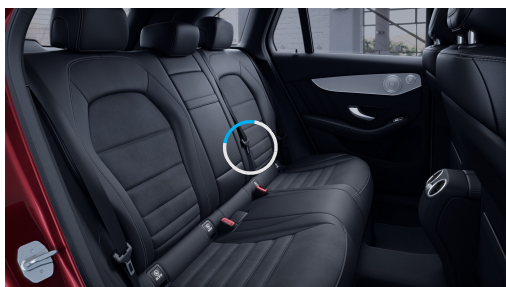

53 g/km

Emise CO₂ kombinované ^[1]

Barevné odstíny

Metalíza – designo
červená hyacinth 35 175 Kč

Kola

19" disky kol AMG z
lehké slitiny,
5dvoupaprskové
(obsaženo v základní ceně) 0 Kč

Čalounění

Syntetická kůže
ARTICO/mikrovlákno
DINAMICA černá
(obsaženo v základní ceně)