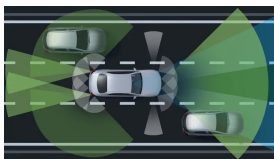

Sady

- Sada jízdních asistentů 47 517 Kč
- Sada Off-Road (obsaženo v základní ceně) 0 Kč
- Linie AMG (obsaženo v základní ceně) 0 Kč
- Sada KEYLESS-GO (obsaženo v základní ceně) 0 Kč
- Sada pro parkování s 360° kamerou 12 651 Kč
- Sada komfortních funkcí zrcátek
  (obsaženo v základní ceně) 0 Kč
- Standardní výbava (obsaženo v základní ceně) 0 Kč
- Sada AMG 89 634 Kč
- Sada Premium Plus 96 499 Kč
- Sada komfortního nastavení sedadel
  (obsaženo v základní ceně) 0 Kč
- Sada osvětlení (obsaženo v základní ceně) 0 Kč

Výbavy