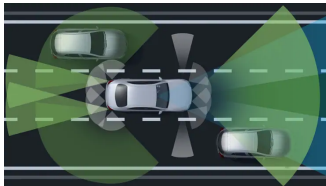

Sady

- Sada jízdních asistentů 64 796 Kč
- Sada úložných prostorů (obsaženo v základní ceně) 0 Kč
- Sada Chrom exteriér (obsaženo v základní ceně) 0 Kč
- Linie AMG interiér (obsaženo v základní ceně) 0 Kč
- Linie AMG exteriér (obsaženo v základní ceně) 0 Kč
- Sada pro parkování se zpětnou kamerou pro couvání (obsaženo v základní ceně) 0 Kč
- Sada komfortních funkcí zrcátek (obsaženo v základní ceně) 0 Kč
- Sada Night 4 011 Kč
- Sada komfortního nastavení sedadel (obsaženo v základní ceně) 0 Kč
- Sada navigační konektivity (obsaženo v základní ceně) 0 Kč
- Standardní výbava (obsaženo v základní ceně) 0 Kč
- Sada základní výbavy (obsaženo v základní ceně) 0 Kč
- Sada AMG 89 480 Kč