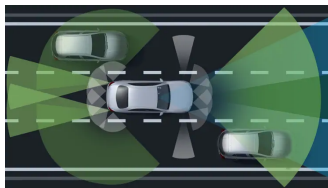

Sady

- Sada jízdních asistentů 64 796 Kč
- Sada úložných prostorů (obsaženo v základní ceně) 0 Kč
- Sada Chrom exteriér (obsaženo v základní ceně) 0 Kč
- Linie AMG interiér (obsaženo v základní ceně) 0 Kč
- Linie AMG exteriér (obsaženo v základní ceně) 0 Kč
- Sada pro parkování se zpětnou kamerou pro couvání (obsaženo v základní ceně) 0 Kč
- Sada komfortních funkcí zrcátek (obsaženo v základní ceně) 0 Kč
- Sada Night 4 011 Kč
- Sada komfortního nastavení sedadel (obsaženo v základní ceně) 0 Kč
- Sada navigační konektivity (obsaženo v základní ceně) 0 Kč
- Standardní výbava (obsaženo v základní ceně) 0 Kč
- Sada základní výbavy (obsaženo v základní ceně) 0 Kč
- Sada AMG 89 480 Kč
- Sada Premium 106 758 Kč