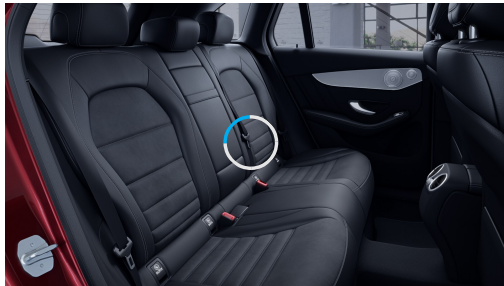

Čalounění

Syntetická kůže
ARTICO/mikrovlákno
DINAMICA černá
(obsaženo v základní ceně)

0 Kč