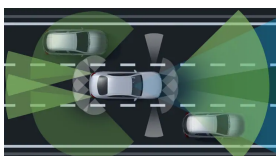

Sady

- Sada jízdních asistentů 47 517 Kč
- Sada AMG Aerodynamics 38 569 Kč
- Sada KEYLESS-GO (obsaženo v základní ceně) 0 Kč
- Sada koženého čalounění (obsaženo v základní ceně) 0 Kč
- Sada pro parkování s 360° kamerou 12 651 Kč
- Sada komfortních funkcí zrcátek 0 Kč