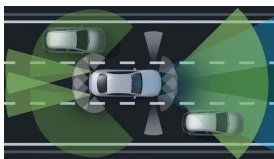

Sady

- Sada jízdních asistentů 47 517 Kč
- Sada Off-Road (obsaženo v základní ceně) 0 Kč
- Linie AMG (obsaženo v základní ceně) 0 Kč
- Sada KEYLESS-GO (obsaženo v základní ceně) 0 Kč
- Sada pro parkování s 360° kamerou 12 651 Kč
- Sada komfortních funkcí zrcátek
  (obsaženo v základní ceně) 0 Kč
- Sada Night 3 857 Kč
- Standardní výbava (obsaženo v základní ceně) 0 Kč
- Sada AMG 89 634 Kč
- Sada Premium 44 308 Kč
- Sada komfortního nastavení sedadel
  (obsaženo v základní ceně) 0 Kč
- Sada osvětlení (obsaženo v základní ceně) 0 Kč

Výbavy