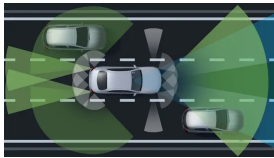

Sady

- Sada jízdních asistentů 47 517 Kč
- Sada Off-Road (obsaženo v základní ceně) 0 Kč
- Linie AMG (obsaženo v základní ceně) 0 Kč
- Sada KEYLESS-GO (obsaženo v základní ceně) 0 Kč
- Sada pro parkování s 360° kamerou 12 651 Kč
- Sada komfortních funkcí zrcátek
  (obsaženo v základní ceně) 0 Kč
- Sada Night 3 857 Kč
- Standardní výbava (obsaženo v základní ceně) 0 Kč
- Sada AMG 89 634 Kč
- Sada Premium 44 308 Kč
- Sada komfortního nastavení sedadel
  (obsaženo v základní ceně) 0 Kč
- Sada osvětlení (obsaženo v základní ceně) 0 Kč

Výbavy