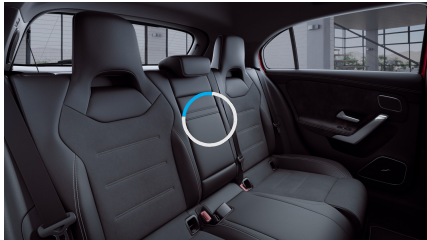

Čalounění

Ozdobné prvky

Syntetická kůže ARTICO/mikrovlákno DINAMICA černá s kontrastním šedým prošitím
(obsaženo v základní ceně) 0 Kč

Ozdobné výplně interiéru - světlý hliník
(obsaženo v základní ceně) 0 Kč