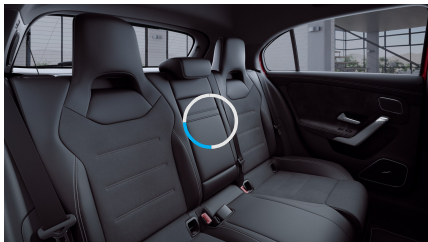

Čalounění

Ozdobné prvky

Syntetická kůže 0 Kč
ARTICO/mikrovlákno
DINAMICA černá s
kontrastním šedým
prošitím
(obsaženo v základní ceně)

Ozdobné výplně 0 Kč
interiéru - světlý
hliník
(obsaženo v základní ceně)