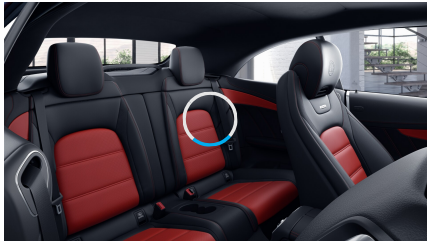

vícepráskové,
kované

Čalounění

Kůže nappa 81 149
červená pepper/ Kč
černá