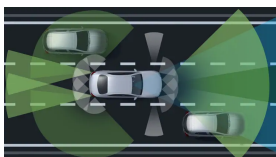

Sady

- Sada jízdních asistentů 47 517 Kč
- Sada KEYLESS-GO (obsaženo v základní ceně) 0 Kč
- Sada pro parkování s 360° kamerou 12 651 Kč
- Sada komfortních funkcí zrcátek (obsaženo v základní ceně) 0 Kč
- Sada AMG Night 23 141 Kč
- Sada sedadel AMG Performance Advanced 67 727 Kč