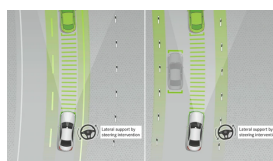

Sady

- Sada Chrom - interiér (obsaženo v základní ceně) 0 Kč
- Sada KEYLESS-GO (obsaženo v základní ceně) 0 Kč
- Sada jízdních asistentů Plus 56 465 Kč
- Sada AIR-BALANCE (obsaženo v základní ceně) 0 Kč
- Linie AMG interiér (obsaženo v základní ceně) 0 Kč
- Linie AMG exteriér (obsaženo v základní ceně) 0 Kč
- Sada pro parkování s 360° kamerou
(obsaženo v základní ceně) 0 Kč
- Sada komfortních funkcí zrcátek
(obsaženo v základní ceně) 0 Kč
- Sada Night 12 342 Kč
- Paměťová sada pro sedadla řidiče a spolujezdce
(obsaženo v základní ceně) 0 Kč
- Sada energizujícího komfortu
(obsaženo v základní ceně) 0 Kč
- Sada základní výbavy (obsaženo v základní ceně) 0 Kč
- Sada linie AMG exteriér + linie AMG interiér 105 216 Kč
- Sada Premium Plus 154 666 Kč