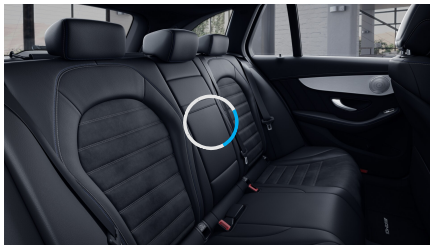

Čalounění

Ozdobné prvky

Syntetická kůže 0 Kč
ARTICO/mikrovlákno
DINAMICA černá
(obsaženo v základní ceně)

Ozdobné výplně 0 Kč
interiéru - hliník
broušený se
strukturou
(obsaženo v základní ceně)