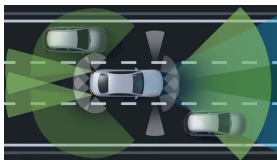

Sady

- Sada jízdních asistentů 67 783 Kč
- Sada úložných prostorů 0 Kč
  (obsaženo v základní ceně)
- Sada KEYLESS-GO (obsaženo v základní ceně) 0 Kč
- Linie AMG interiér (obsaženo v základní ceně) 0 Kč
- Linie AMG exteriér (obsaženo v základní ceně) 0 Kč
- Sada pro parkování s 360° kamerou 0 Kč
  (obsaženo v základní ceně)