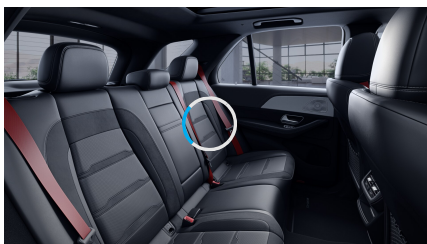

Čalounění

Kůže nappa
Exclusive černá
(obsaženo v základní ceně)

0 Kč