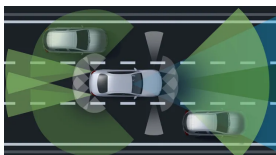

0 Kč

Ozdobné prvky

Ozdobné výplně
interiéru - lesklý
hliník se zrnitým
vzhledem
(obsaženo v základní ceně)

0 Kč

Sady

- Sada jízdních asistentů 41 037 Kč
- Sada Chrom - interiér (obsaženo v základní ceně) 0 Kč
- Sada KEYLESS-GO (obsaženo v základní ceně) 0 Kč
- Sada AIR-BALANCE (obsaženo v základní ceně) 0 Kč
- Sada pro parkování s 360° kamerou (obsaženo v základní ceně) 0 Kč
- Sada komfortních funkcí zrcátek (obsaženo v základní ceně) 0 Kč
- Sada AMG Night 17 279 Kč
- Paměťová sada pro sedadla řidiče a spolujezdce (obsaženo v základní ceně) 0 Kč
- Sada akustického komfortu 37 026 Kč
- Sada energizujícího komfortu (obsaženo v základní ceně) 0 Kč
- Sada základní výbavy (obsaženo v základní ceně) 0 Kč
- Sada Premium Plus 82 036 Kč