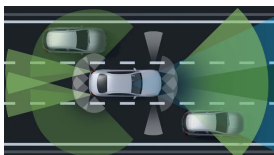

Čalounění

Kůže nappa černá 0 Kč
(obsaženo v základní ceně)

Ozdobné prvky

Ozdobné výplně interiéru - lesklý hliník se zrnitým vzhledem 0 Kč
(obsaženo v základní ceně)

Sady

- Sada jízdních asistentů 41 037 Kč
- Sada Chrom - interiér (obsaženo v základní ceně) 0 Kč
- Sada KEYLESS-GO (obsaženo v základní ceně) 0 Kč
- Sada AIR-BALANCE (obsaženo v základní ceně) 0 Kč
- Sada pro parkování s 360° kamerou (obsaženo v základní ceně) 0 Kč
- Sada komfortních funkcí zrcátek (obsaženo v základní ceně) 0 Kč
- Sada AMG Night 11 108 Kč
- Paměťová sada pro sedadla řidiče a spolujezdce (obsaženo v základní ceně) 0 Kč
- Sada akustického komfortu 37 026 Kč
- Sada energizujícího komfortu (obsaženo v základní ceně) 0 Kč
- Sada základní výbavy (obsaženo v základní ceně) 0 Kč
- Sada Premium Plus 154 666 Kč

Výbavy