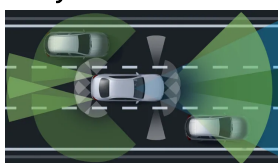

0 Kč

Ozdobné výplně
interiéru - lesklý
hliník se zrnitým
vzhledem
(obsaženo v základní ceně)

0 Kč

Sady

- Sada jízdních asistentů 41 037 Kč
- Sada Chrom - interiér (obsaženo v základní ceně) 0 Kč
- Sada KEYLESS-GO 26 535 Kč
- Linie AMG interiér (obsaženo v základní ceně) 0 Kč
- Linie AMG exteriér (obsaženo v základní ceně) 0 Kč
- Sada pro parkování s 360° kamerou
(obsaženo v základní ceně) 0 Kč
- Sada komfortních funkcí zrcátek
(obsaženo v základní ceně) 0 Kč
- Sada Night 12 342 Kč
- Paměťová sada pro sedadla řidiče a spolujezdce
(obsaženo v základní ceně) 0 Kč
- Sada základní výbavy (obsaženo v základní ceně) 0 Kč
- Sada linie AMG exteriér + linie AMG interiér 114 472 Kč
- Sada Premium 73 239 Kč