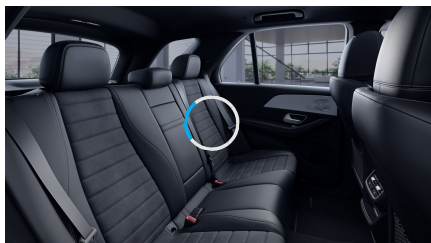

Syntetická kůže
ARTICO/mikrovlákno
DINAMICA černá
(obsaženo v základní ceně)

0 Kč