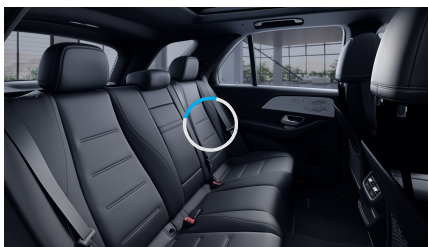

Čalounění

Kůže nappa
černá 18 513
Kč

Ozdobné prvky

Ozdobné výplně
interiéru - lesklý
hliník se zrnitým
vzhledem
(obsaženo v základní ceně) 0 Kč

Sady

- Sada Chrom - interiér (obsaženo v základní ceně) 0 Kč
- Sada KEYLESS-GO (obsaženo v základní ceně) 0 Kč
- Sada jízdních asistentů Plus 56 465 Kč
- Sada AIR-BALANCE (obsaženo v základní ceně) 0 Kč
- Linie AMG interiér (obsaženo v základní ceně) 0 Kč
- Linie AMG exteriér (obsaženo v základní ceně) 0 Kč
- Sada pro parkování s 360° kamerou
(obsaženo v základní ceně) 0 Kč
- Sada komfortních funkcí zrcátek
(obsaženo v základní ceně) 0 Kč
- Sada Night 12 342 Kč
- Paměťová sada pro sedadla řidiče a spolujezdce
(obsaženo v základní ceně) 0 Kč
- Sada energizujícího komfortu
(obsaženo v základní ceně) 0 Kč
- Sada základní výbavy (obsaženo v základní ceně) 0 Kč
- Sada linie AMG exteriér + linie AMG interiér 105 216 Kč
- Sada Premium Plus 154 666 Kč