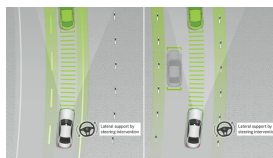

Čalounění

Kůže nappa
černá 18 513
Kč

Ozdobné prvky

Ozdobné výplně
interiéru - lesklý
hliník se zrnitým
vzhledem
(obsaženo v základní ceně) 0 Kč

Sady

- Sada Chrom - interiér (obsaženo v základní ceně) 0 Kč
- Sada KEYLESS-GO (obsaženo v základní ceně) 0 Kč
- Sada jízdních asistentů Plus 56 465 Kč
- Sada AIR-BALANCE (obsaženo v základní ceně) 0 Kč
- Linie AMG interiér (obsaženo v základní ceně) 0 Kč
- Linie AMG exteriér (obsaženo v základní ceně) 0 Kč
- Sada pro parkování s 360° kamerou
(obsaženo v základní ceně) 0 Kč
- Sada komfortních funkcí zrcátek
(obsaženo v základní ceně) 0 Kč
- Sada Night 12 342 Kč
- Paměťová sada pro sedadla řidiče a spolujezdce
(obsaženo v základní ceně) 0 Kč
- Sada energizujícího komfortu
(obsaženo v základní ceně) 0 Kč
- Sada základní výbavy (obsaženo v základní ceně) 0 Kč
- Sada linie AMG exteriér + linie AMG interiér 105 216 Kč
- Sada Premium Plus 154 666 Kč