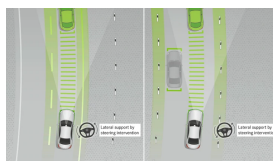

## Sady

- Sada Chrom - interiér (obsaženo v základní ceně) 0 Kč
- Sada KEYLESS-GO (obsaženo v základní ceně) 0 Kč
- Sada jízdních asistentů Plus 56 465 Kč
- Sada AIR-BALANCE (obsaženo v základní ceně) 0 Kč
- Linie AMG interiér (obsaženo v základní ceně) 0 Kč
- Linie AMG exteriér (obsaženo v základní ceně) 0 Kč
- Sada pro parkování s 360° kamerou (obsaženo v základní ceně) 0 Kč
- Sada komfortních funkcí zrcátek (obsaženo v základní ceně) 0 Kč
- Sada Night 12 342 Kč
- Paměťová sada pro sedadla řidiče a spolujezdce (obsaženo v základní ceně) 0 Kč
- Sada energizujícího komfortu (obsaženo v základní ceně) 0 Kč
- Sada základní výbavy (obsaženo v základní ceně) 0 Kč
- Sada linie AMG exteriér + linie AMG interiér 105 216 Kč
- Sada Premium Plus 154 666 Kč