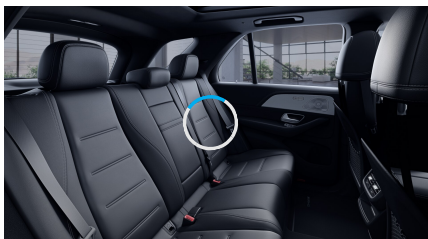

Kůže nappa
černá 18 513 Kč