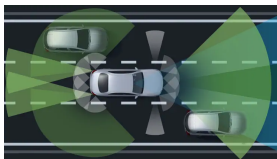

Sady

- Sada jízdních asistentů 67 783 Kč
- Sada úložných prostorů (obsaženo v základní ceně) 0 Kč
- Sada KEYLESS-GO (obsaženo v základní ceně) 0 Kč
- Linie AMG interiér (obsaženo v základní ceně) 0 Kč
- Linie AMG exteriér (obsaženo v základní ceně) 0 Kč
- Sada pro parkování s 360° kamerou (obsaženo v základní ceně) 0 Kč
- Sada komfortních funkcí zrcátek (obsaženo v základní ceně) 0 Kč
- Sada AMG Night 18 457 Kč
- Standardní výbava (obsaženo v základní ceně) 0 Kč
- Sada základní výbavy (obsaženo v základní ceně) 0 Kč
- Sada linie AMG exteriér + linie AMG interiér (obsaženo v základní ceně) 0 Kč
- Sada Premium Plus 139 926 Kč