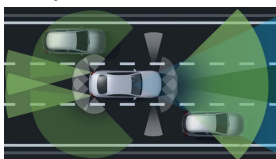

0 Kč

Ozdobné výplně
interiéru - hliník
broušený se
strukturou
(obsaženo v základní ceně)

0 Kč

Sady

- Sada jízdních asistentů 64 796 Kč
- Sada úložných prostorů
(obsaženo v základní ceně) 0 Kč
- Sada Chrom exteriér (obsaženo v základní ceně) 0 Kč
- Sada KEYLESS-GO (obsaženo v základní ceně) 0 Kč
- Sada AIR-BALANCE 10 337 Kč
- Sada pro parkování s 360° kamerou
(obsaženo v základní ceně) 0 Kč
- Sada komfortních funkcí zrcátek
(obsaženo v základní ceně) 0 Kč
- Sada AMG Night 17 896 Kč
- Mercedes-AMG interiér
(obsaženo v základní ceně) 0 Kč
- Mercedes-AMG exteriér
(obsaženo v základní ceně) 0 Kč
- Sada navigační konektivity
(obsaženo v základní ceně) 0 Kč
- Sada sedadel AMG Performance Advanced 120 334 Kč
- Standardní výbava (obsaženo v základní ceně) 0 Kč
- Sada základní výbavy (obsaženo v základní ceně) 0 Kč
- Sada Premium Plus 138 269 Kč