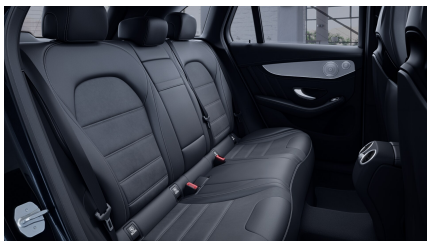

Syntetická kůže
ARTICO/mikrovlákno
DINAMICA černá
(obsaženo v základní ceně)

0 Kč

Ozdobné výplně
interiéru - hliník
broušený se
strukturou
(obsaženo v základní ceně)

0 Kč