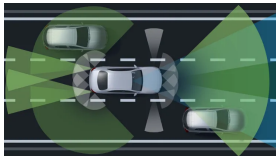

0 Kč

Ozdobné prvky

Ozdobné výplně
interiéru - hliník
broušený se
strukturou
(obsaženo v základní ceně)

0 Kč

Sady

- Sada jízdních asistentů 64 796 Kč
- Sada úložných prostorů 0 Kč
(obsaženo v základní ceně)
- Sada Chrom exteriér (obsaženo v základní ceně) 0 Kč
- Sada KEYLESS-GO (obsaženo v základní ceně) 0 Kč
- Sada AIR-BALANCE 10 337 Kč
- Sada pro parkování s 360° kamerou 0 Kč
(obsaženo v základní ceně)
- Sada komfortních funkcí zrcátek 0 Kč
(obsaženo v základní ceně)
- Sada AMG Night 17 896 Kč
- Mercedes-AMG interiér 0 Kč
(obsaženo v základní ceně)
- Mercedes-AMG exteriér 0 Kč
(obsaženo v základní ceně)
- Sada navigační konektivity 0 Kč
(obsaženo v základní ceně)
- Sada sedadel AMG Performance Advanced 120 334 Kč
- Sada základní výbavy (obsaženo v základní ceně) 0 Kč
- Typ Premium Plus 134 567 Kč