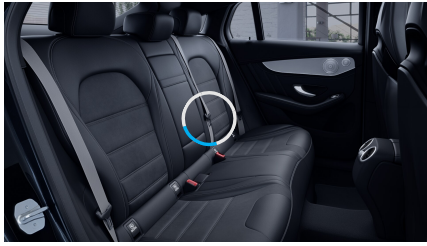

Čalounění

Syntetická kůže
ARTICO/mikrovlákno
DINAMICA černá
(obsaženo v základní ceně)

0 Kč