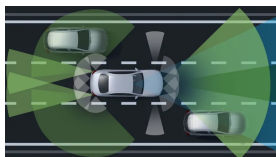

0 Kč
 Ozdobné vypínání
 interiéru - hliník
 broušený se
 strukturou
 (obsaženo v základní ceně)

Sady

- Sada jízdních asistentů 64 796 Kč
- Sada úložných prostorů (obsaženo v základní ceně) 0 Kč
- Sada Chrom exteriér (obsaženo v základní ceně) 0 Kč
- Sada KEYLESS-GO (obsaženo v základní ceně) 0 Kč
- Sada AIR-BALANCE 10 337 Kč
- Linie AMG interiér (obsaženo v základní ceně) 0 Kč
- Linie AMG exteriér (obsaženo v základní ceně) 0 Kč
- Sada pro parkování s 360° kamerou (obsaženo v základní ceně) 0 Kč
- Sada komfortních funkcí zrcátek (obsaženo v základní ceně) 0 Kč
- Sada Night 4 011 Kč
- Sada navigační konektivity (obsaženo v základní ceně) 0 Kč
- Standardní výbava (obsaženo v základní ceně) 0 Kč
- Sada základní výbavy (obsaženo v základní ceně) 0 Kč
- Sada AMG 86 394 Kč
- Sada Premium Plus 152 616 Kč