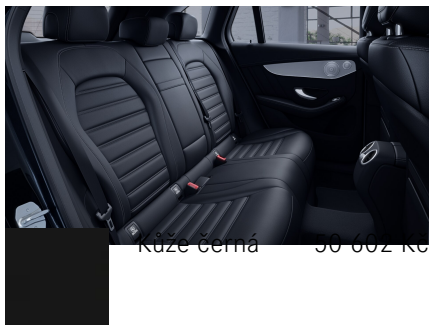

Kůže černá 30 602 Kč