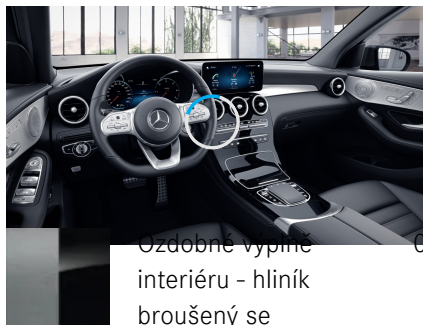

0 Kč
 Ozdobné vypínání
 interiéru - hliník
 broušený se
 strukturou
 (obsaženo v základní ceně)

Sady

- Sada jízdních asistentů 64 796 Kč
- Sada úložných prostorů (obsaženo v základní ceně) 0 Kč
- Sada Chrom exteriér (obsaženo v základní ceně) 0 Kč
- Sada KEYLESS-GO (obsaženo v základní ceně) 0 Kč
- Sada AIR-BALANCE 10 337 Kč
- Linie AMG interiér (obsaženo v základní ceně) 0 Kč
- Linie AMG exteriér (obsaženo v základní ceně) 0 Kč
- Sada pro parkování s 360° kamerou (obsaženo v základní ceně) 0 Kč
- Sada komfortních funkcí zrcátek (obsaženo v základní ceně) 0 Kč
- Sada Night 4 011 Kč
- Sada navigační konektivity (obsaženo v základní ceně) 0 Kč
- Standardní výbava (obsaženo v základní ceně) 0 Kč
- Sada základní výbavy (obsaženo v základní ceně) 0 Kč
- Sada AMG 86 394 Kč
- Sada Premium Plus 152 616 Kč