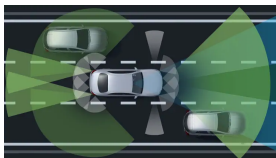

Sady

- Sada jízdnicích asistentů 67 783 Kč
- Sada úložných prostorů 0 Kč
  (obsaženo v základní ceně)
- Sada KEYLESS-GO (obsaženo v základní ceně) 0 Kč
- Linie AMG interiér (obsaženo v základní ceně) 0 Kč
- Linie AMG exteriér (obsaženo v základní ceně) 0 Kč
- Sada pro parkování s 360° kamerou 0 Kč
  (obsaženo v základní ceně)