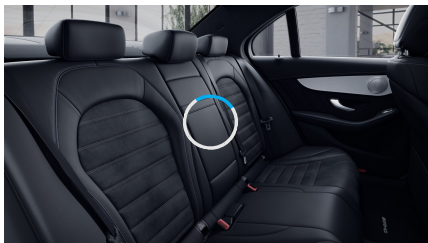

Čalounění

Syntetická kůže 0 Kč
ARTICO/mikrovlákno
DINAMICA černá
(obsaženo v základní ceně)