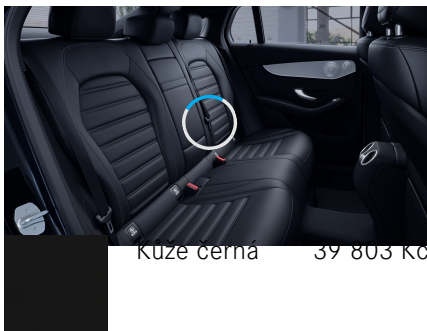

Kůže černá 39 803 Kč