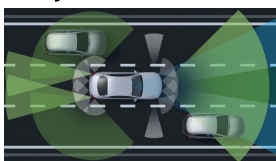

Ozdobné vypoíně
interiéru - hliník
broušený se
strukturou
(obsaženo v základní ceně)

Sady

- Sada jízdnicích asistentů 64 796 Kč
- Sada úložných prostorů (obsaženo v základní ceně) 0 Kč
- Sada Chrom exteriér (obsaženo v základní ceně) 0 Kč
- Sada KEYLESS-GO (obsaženo v základní ceně) 0 Kč
- Sada AIR-BALANCE 10 337 Kč
- Linie AMG interiér (obsaženo v základní ceně) 0 Kč
- Linie AMG exteriér (obsaženo v základní ceně) 0 Kč
- Sada pro parkování s 360° kamerou (obsaženo v základní ceně) 0 Kč
- Sada komfortních funkcí zrcátek (obsaženo v základní ceně) 0 Kč
- Sada Night 4 011 Kč
- Sada navigační konektivity (obsaženo v základní ceně) 0 Kč
- Sada základní výbavy (obsaženo v základní ceně) 0 Kč
- Sada AMG 75 595 Kč
- Sada Premium Plus 148 915 Kč