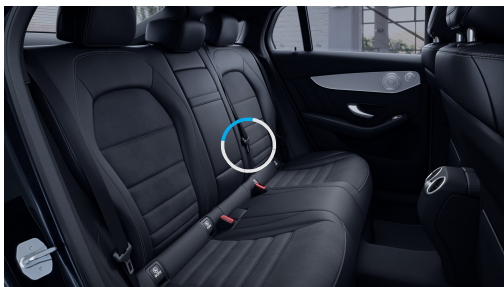

Čalounění

Ozdobné prvky

Syntetická kůže
ARTICO/mikrovlákno
DINAMICA černá
(obsaženo v základní ceně)

0 Kč

Ozdobné výplně
interiéru - hliník
broušený se
strukturou
(obsaženo v základní ceně)

0 Kč

Sady

- Sada jízdních asistentů 64 796 Kč
- Sada úložných prostorů (obsaženo v základní ceně) 0 Kč
- Sada Chrom exteriér (obsaženo v základní ceně) 0 Kč
- Linie AMG interiér (obsaženo v základní ceně) 0 Kč
- Linie AMG exteriér (obsaženo v základní ceně) 0 Kč
- Sada komfortních funkcí zrcátek (obsaženo v základní ceně) 0 Kč
- Sada Night 4 011 Kč
- Sada komfortního nastavení sedadel (obsaženo v základní ceně) 0 Kč
- Sada navigační konektivity (obsaženo v základní ceně) 0 Kč
- Sada základní výbavy (obsaženo v základní ceně) 0 Kč
- Sada AMG 83 308 Kč
- Sada Premium 93 182 Kč