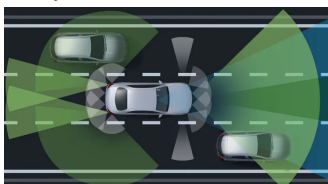

Čalounění

Ozdobné prvky

Syntetická kůže
ARTICO/mikrovlákno
DINAMICA černá
(obsaženo v základní ceně)

0 Kč

Ozdobné výplně
interiéru - hliník
broušený se
strukturou
(obsaženo v základní ceně)

0 Kč

Sady

- Sada jízdních asistentů 64 796 Kč
- Sada úložných prostorů (obsaženo v základní ceně) 0 Kč
- Sada Chrom exteriér (obsaženo v základní ceně) 0 Kč
- Linie AMG interiér (obsaženo v základní ceně) 0 Kč
- Linie AMG exteriér (obsaženo v základní ceně) 0 Kč
- Sada komfortních funkcí zrcátek (obsaženo v základní ceně) 0 Kč
- Sada Night 4 011 Kč
- Sada komfortního nastavení sedadel (obsaženo v základní ceně) 0 Kč
- Sada navigační konektivity (obsaženo v základní ceně) 0 Kč
- Sada základní výbavy (obsaženo v základní ceně) 0 Kč
- Sada AMG 83 308 Kč
- Sada Premium 93 182 Kč